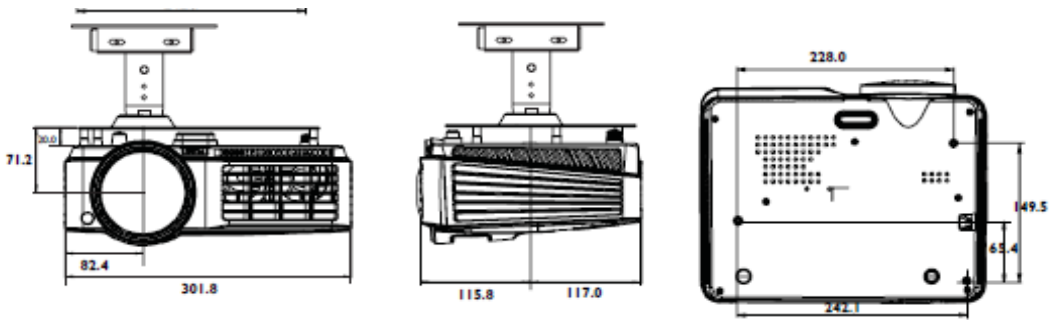

*Lamp life results will vary depending on environmental conditions and usage. Actual product's features and specifications are subject to change without notice.

W750 Digital Projector

Distance Chart

TBD

Inch	Screen size			Distance from screen (mm)			Vertical offset (mm)
	mm	W (mm)	H (mm)	Min length (max. zoom)	Average	Max length (min. zoom)	
30	762	646	403	1018	1127	1235	61
40	1016	861	538	1273	1420	1567	83
50	1270	1077	673	1564	1731	1897	105
60	1524	1292	807	1871	2047	2223	126
80	2032	1723	1077	2435	2658	2881	164
100	2540	2153	1346	3014	3276	3538	205
120	3048	2584	1615	3594	3894	4194	251
150	3810	3230	2019	4465	4823	5180	313
200	5080	4307	2692	5916	6369	6822	416
220	5588	4738	2961	6496	6987	7478	457
250	6350	5384	3365	7367	7916	8464	521
300	7620	6461	4038	8818	9462	10106	624

Wall mount/Ceiling mount Chart

TBD

Dimension

TBD