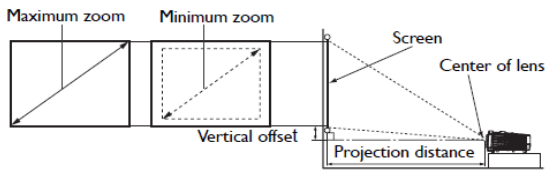

*Lamp life results will vary depending on environmental conditions and usage. Actual product's features and specifications are subject to change without notice.

W750 Digital Projector

Distance Chart

TBD

Inch	Screen size			Distance from screen (mm)			Vertical offset (mm)
	mm	W (mm)	H (mm)	Min length (max. zoom)	Average	Max length (min. zoom)	
30	762	646	403	1018	1127	1235	61
40	1016	861	538	1273	1420	1567	83
50	1270	1077	673	1564	1731	1897	105
60	1524	1292	807	1871	2047	2223	126
80	2032	1723	1077	2435	2658	2881	164
100	2540	2153	1346	3014	3276	3538	205
120	3048	2584	1615	3594	3894	4194	251
150	3810	3230	2019	4465	4823	5180	313
200	5080	4307	2692	5916	6369	6822	416
220	5588	4738	2961	6496	6987	7478	457
250	6350	5384	3365	7367	7916	8464	521
300	7620	6461	4038	8818	9462	10106	624